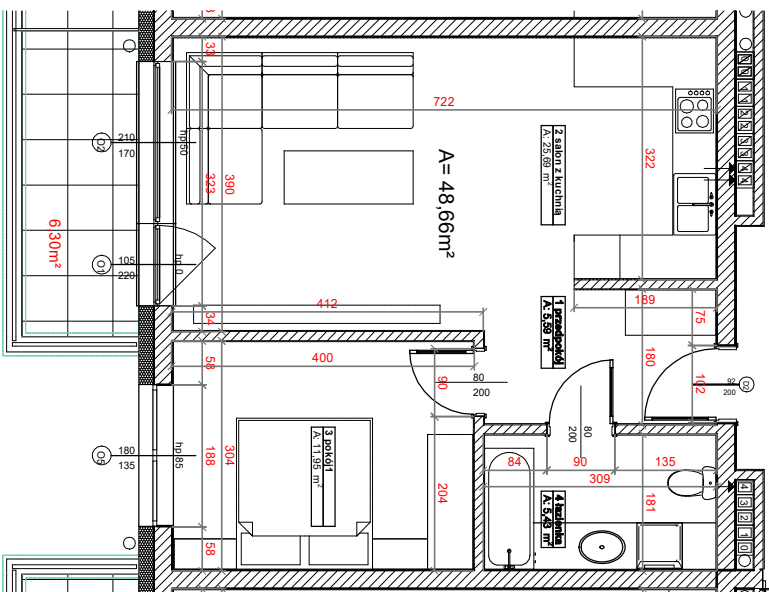

Budynek nr:

1

Mieszkanie nr:

1/404

Kondygnacja:

IV PIĘTRO

Strona:

wschód

Rzut mieszkania

Lokalizacja w budynku

MIESZKANIE 1/404			
LP	NAZWA POMIESZCZENIA	RODZAJ POSADZKI	POWIERZCHNIA
1	PRZEDPOKOJ	WG NAJEMCY	5,59m ²
2	SALON + KUCHNIA	WG NAJEMCY	25,69m ²
3	POKOJ 1	WG NAJEMCY	11,95m ²
4	ŁAZIENKA	WG NAJEMCY	5,43m ²
BALCON			48,66m ²
			6,30m ²

Skala:

1:100

Kierunek północy:

Podziałka:

Powierzchnię pomieszczeń obliczono wg PN-ISO 9836:2015-12, uwzględniając grubość tynku 1,5cm. Wymiary podane na rysunku są wymiarami w stanie surowym (bez grubości tynków). Pomieszczenia pod umeblowanie mierzyć z natury po odbiorze mieszkania.